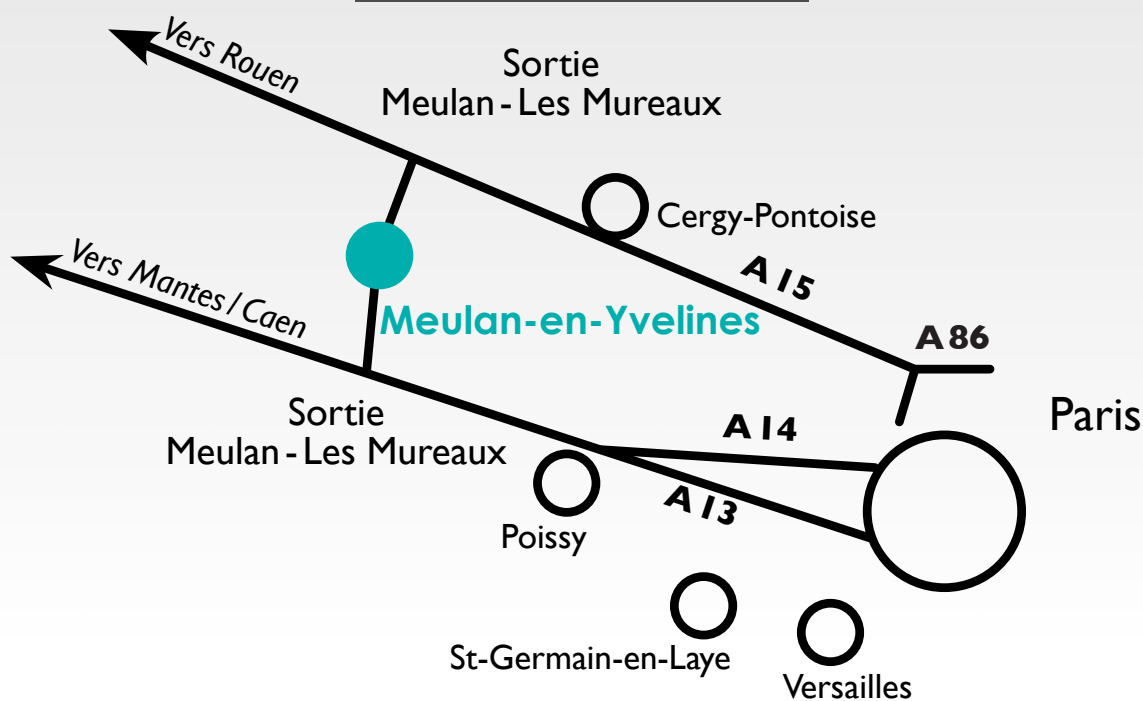

RETROUVEZ L'EXPOSITION

BRUNO LEMÉE

ARTISTE SCULPTEUR

SAMEDI 4 JUIN AU VENDREDI 30 SEPTEMBRE 2016

JARDINS - DOMAINE BERSON

MERCREDI 6 JUILLET AU VENDREDI 30 SEPTEMBRE 2016

ESPACE EXPOSITIONS - DOMAINE BERSON

mardi 15 h / 18 h

mercredi, vendredi et samedi

10 h / 13 h et 15 h / 18 h

1 MOIS - 1 ARTISTE

PLAN D'ACCÈS

renseignements : 01 30 90 41 10

entrée libre